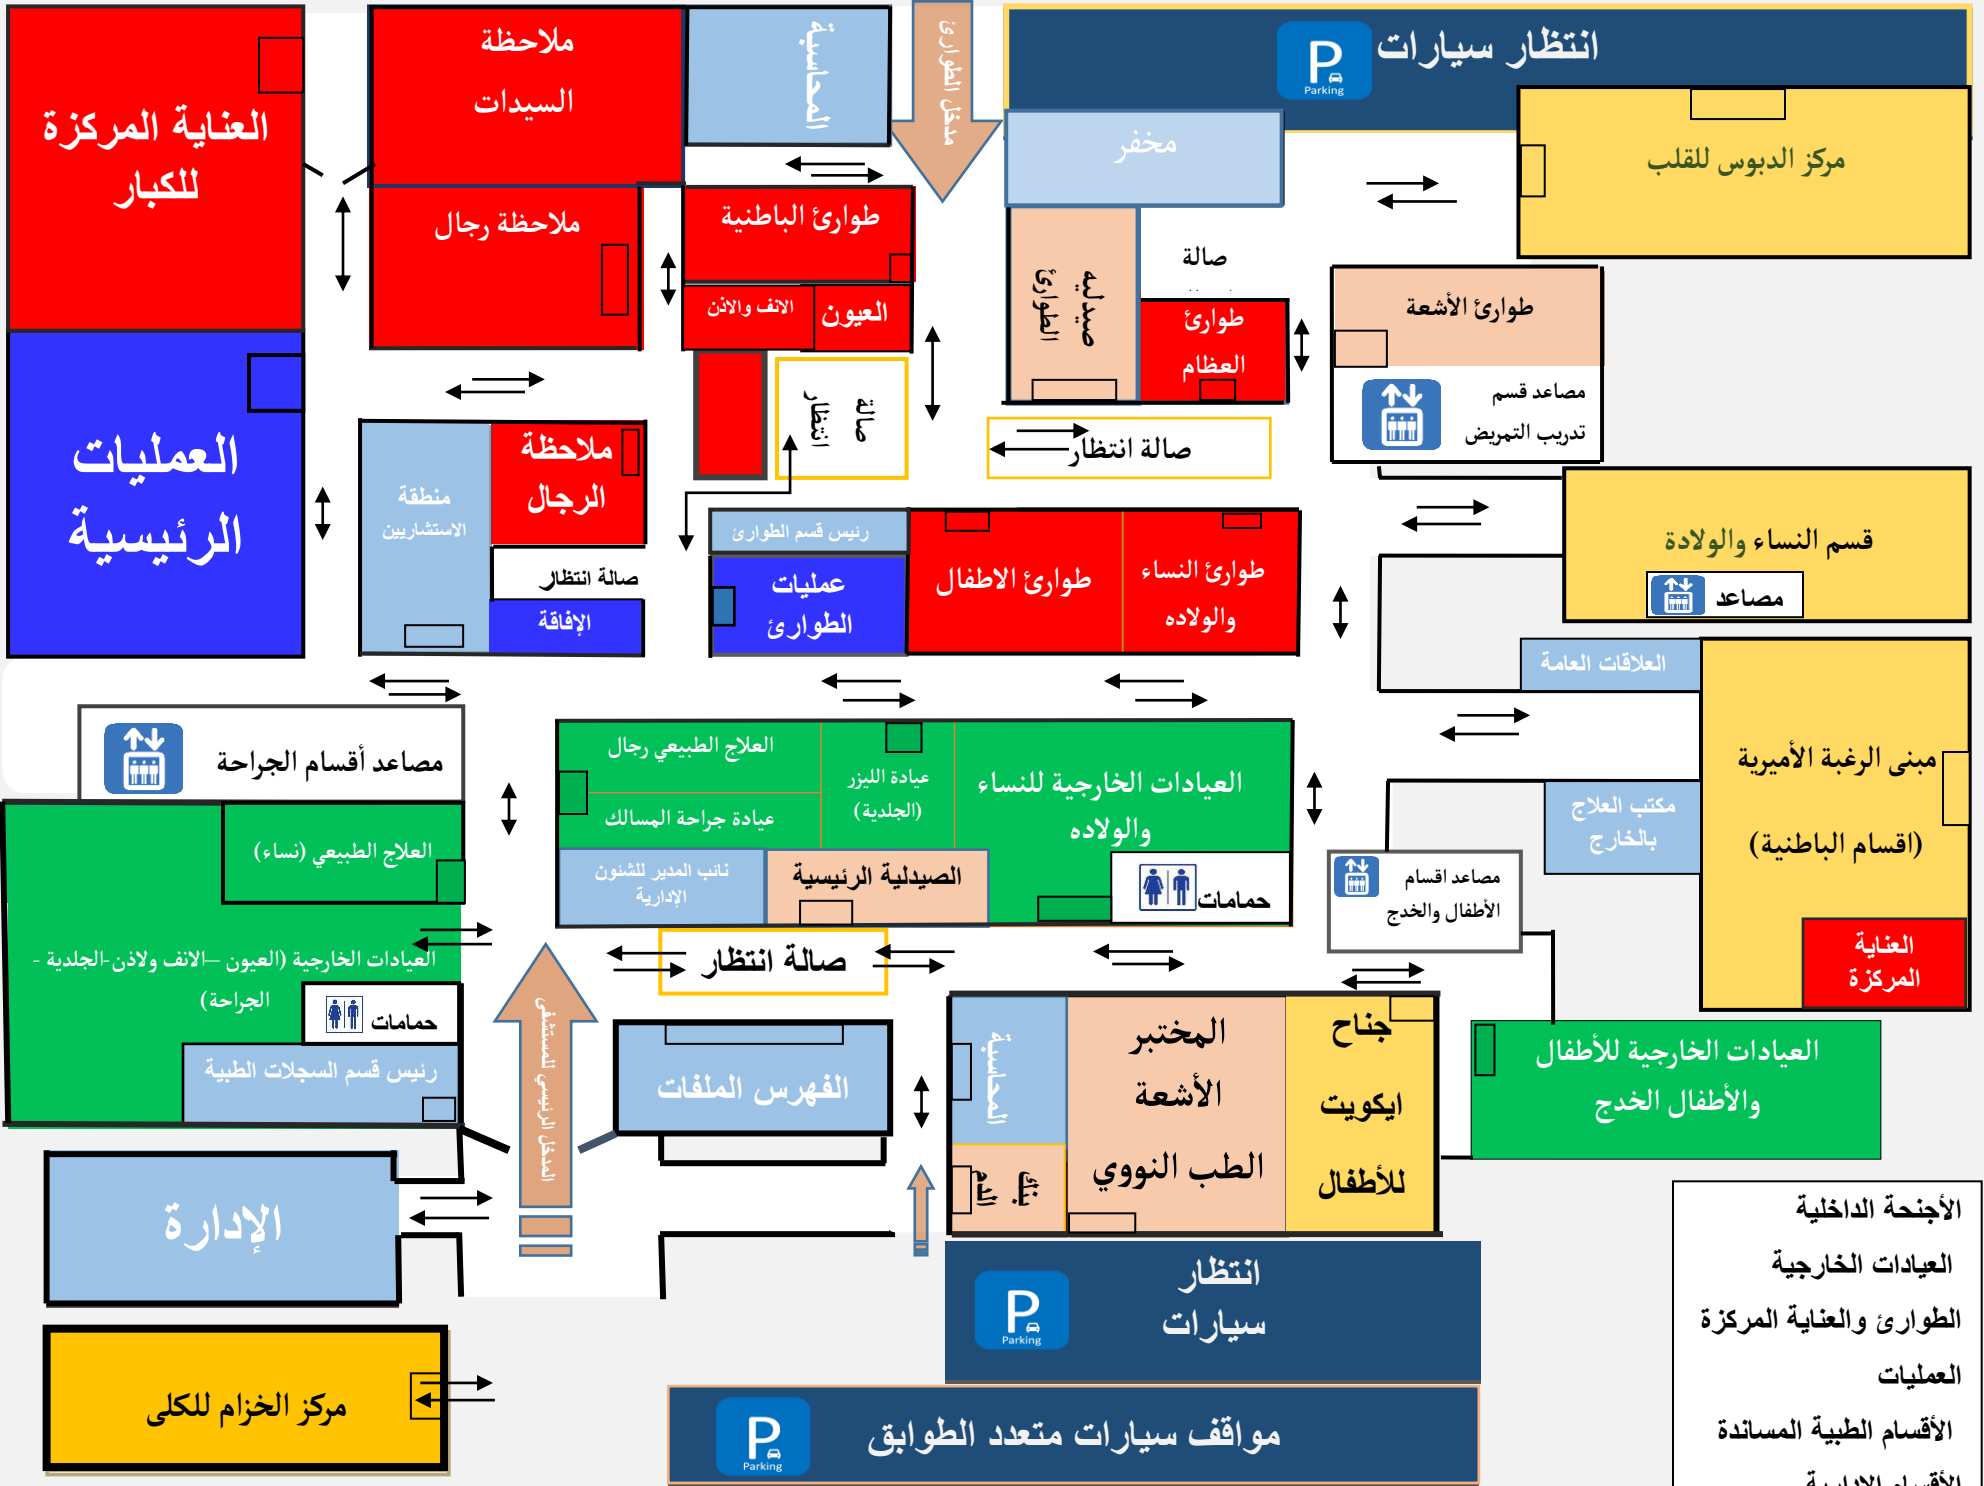

ضاحية هديه

- الأجنحة الداخلية
- العيادات الخارجية
- الطوارئ والعناية المركزة
- العمليات
- الأقسام الطبية المساندة
- الأقسام الإدارية

ضاحية فهد الأحمد

طريق الملك فهد بن عبد العزيز

ضاحية الرقة

انتظار سيارات

مركز الدبوس للقلب

صالة

طوارئ العظام

طوارئ الأشعة

مساعد قسم تدريب التمريض

ملاحظة الرجال

منطقة الاستشاريين

صالة انتظار

رئيس قسم الطوارئ

عمليات الطوارئ

طوارئ الأطفال

طوارئ النساء والولادة

قسم النساء والولادة

مساعد

العلاقات العامة

مبنى الرغبة الأميرية

(اقسام الباطنية)

الإدارة

مركز الخزام للكلية

مواقف سيارات متعدد الطوابق

انتظار سيارات